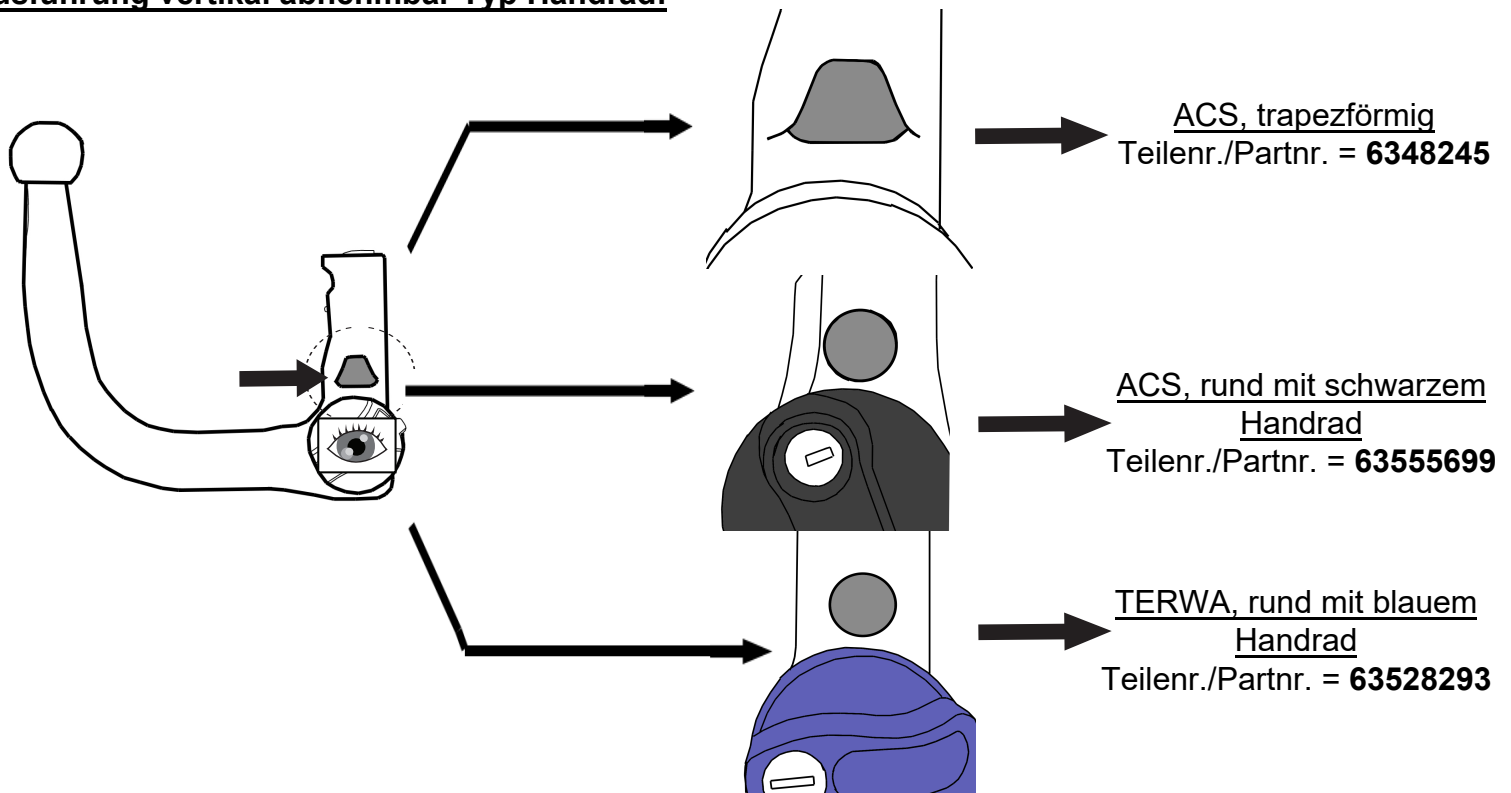

Zuordnung Verschlussstopfen f. BOSStow Anhängerkupplungen

Ausführung vertikal abnehmbar Typ Handrad:

Ausführung vertikal abnehmbar Typ Hebel: